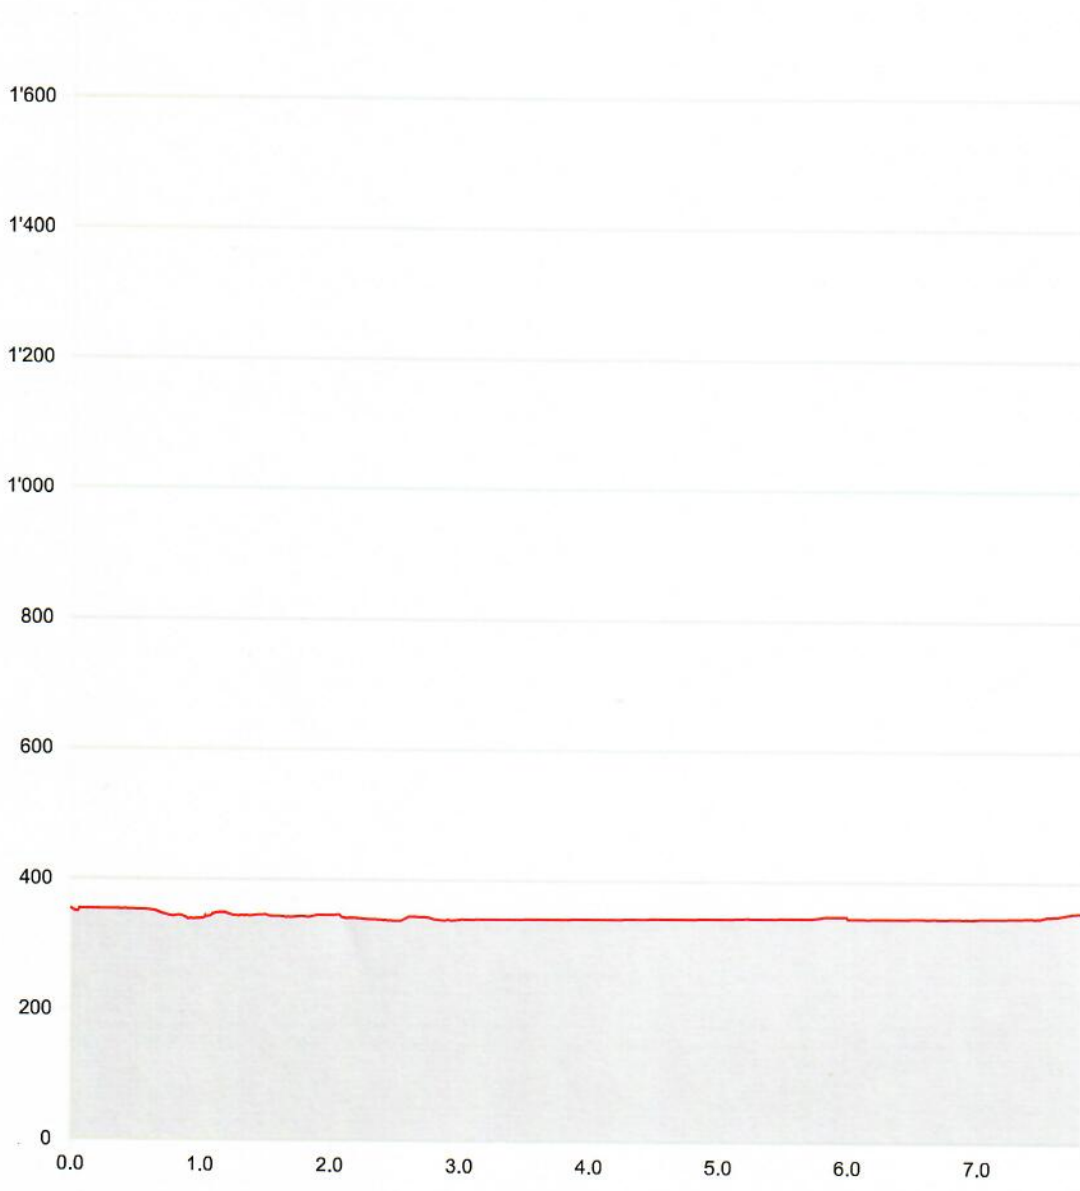

Geodaten © swisstopo
 500m
 Massstab 1:25 000

Partner
SchweizMobil:

PVLS

02.07.2024

Brugg AG - Schinznach Bad

Länge	7.80 km	Min/max Höhe	336 m/353 m
Auf-/Abstiege	57 m/57 m	Wandern	1 h 54 min